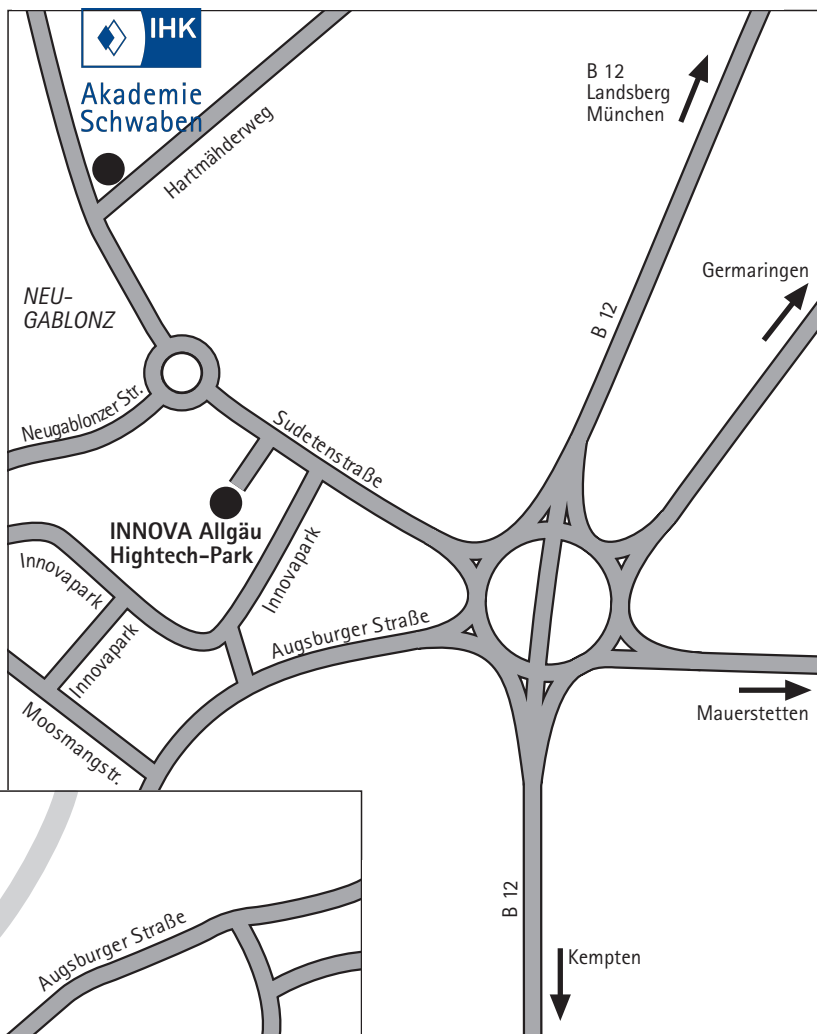

KAUFBEUREN

IHK Akademie Schwaben
Campus Kaufbeuren
Hartmänderweg 11
87600 Kaufbeuren

P

Auf unserem Parkplatz steht nur eine begrenzte Anzahl an Stellflächen zur Verfügung.
Bitte nutzen Sie, wenn möglich, die öffentlichen Verkehrsmittel.

weitere Veranstaltungsorte:

INNOVA Allgäu Hightech-Park
Innovapark 20
87600 Kaufbeuren

Staatliche Berufsschule Kaufbeuren
Josef-Fischer-Straße 3
87600 Kaufbeuren