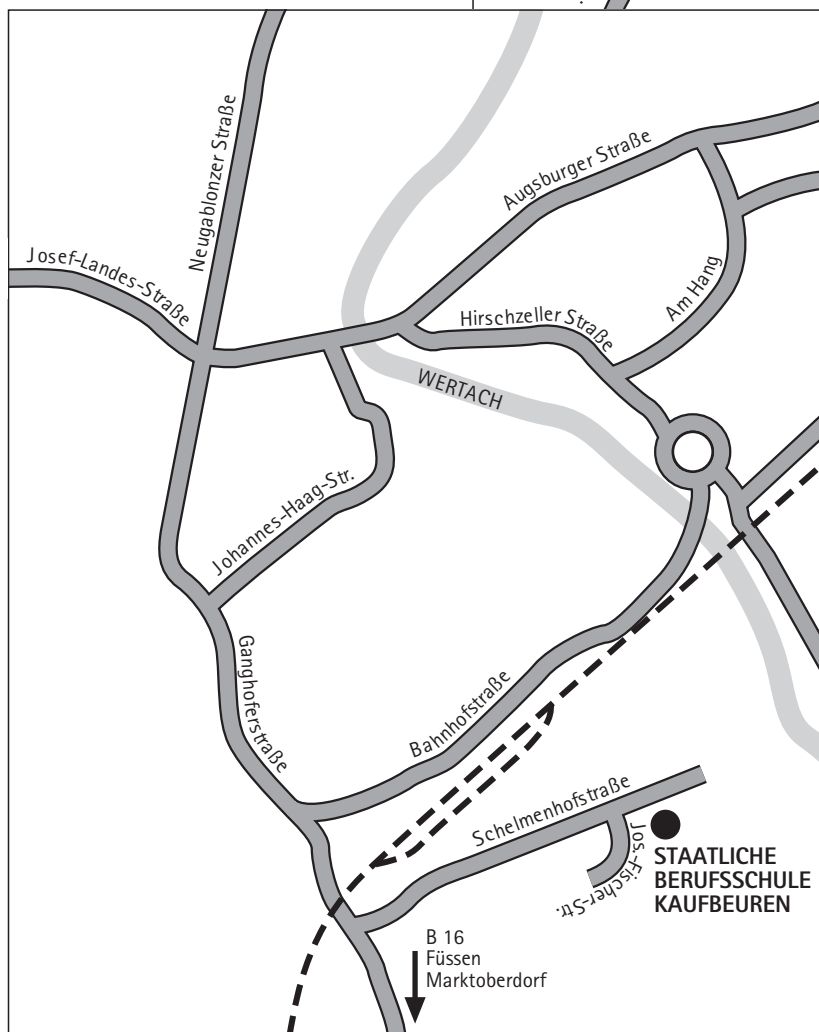

KAUFBEUREN

IHK Akademie Schwaben
Campus Kaufbeuren
Hartmänderweg 11
87600 Kaufbeuren

P

Auf unserem Parkplatz steht nur eine begrenzte Anzahl an Stellflächen zur Verfügung.
Bitte nutzen Sie, wenn möglich, die öffentlichen Verkehrsmittel.

weitere Veranstaltungsorte:

INNOVA Allgäu Hightech-Park
Innovapark 20
87600 Kaufbeuren

Staatliche Berufsschule Kaufbeuren
Josef-Fischer-Straße 3
87600 Kaufbeuren